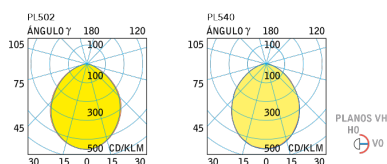

FUENTE DE LED: Interna incorporada

DRIVERS: Lucciola/Opcional Tridonic

COLORES

Forte 65.40

Forte 65.20

CASAMBI

INFORMACIÓN TÉCNICA

CÓDIGO	POTENCIA	FLUJO	MEDIDAS
PL401	5 w	350 lm	H 90 mm Ø 102mm
PL500	7 w	650 lm	H 90 mm Ø 127mm
PL501	14 w	1350 lm	H 100 mm Ø 170mm
PL502	20 w	2090 lm	H 110 mm Ø 230mm
PL530	30 w	3200 lm	H 110 mm Ø 230mm
PL540	40 w	3870 lm	H 110 mm Ø 230mm

DIMENSIONES

PL502/530/540

FOTOMETRÍA

ILUMINANCIA